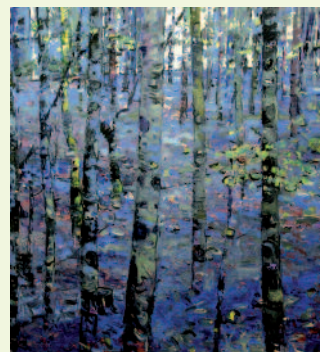

Wolfgang Schuler

6020 Innsbruck, Ferd. Weyrerstr.5
Tel. 0676-9490310
ÖZ: nach Vereinbarung
www.wolfgang-schuler.eu

02.02.2012 - 30.04.2012
Baumlandschaften

Elisabeth & Klaus Thoman

6020 Innsbruck, Maria-Theresien-Straße 34
Tel. 0512 57 57 85 ,
ÖZ: Di-Fr 12-18 Sa 10-17 u.n.tel.v.
www.galeriethoman.com
21.01.2012 - 17.03.2012
Martin Walde „Solvent Scale“
03.02.2012 - 07.04.2012
Hermann Nitsch