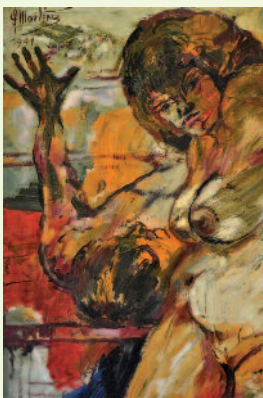

HOFMOBILIENDEPOT.

MÖBEL MUSEUM WIEN

1070 Wien, Andreasgasse 7
Tel. +43-1-5243357,
ÖZ: Di-So 10-18
www.hofmobiliendepot.at
• "Sissi im Film - Möbel einer Kaiserin"
Romy Schneider als Sissi im Film im Vergleich
zur historischen Sissi
29.02.2012 - 17.06.2012
Sixties Design

KRINZINGER PROJEKTE

1070 Wien, Schottenfeldgasse 45
Tel. 5128142, ÖZ: Mi-Fr 15-19, Sa 11-14
www.galerie-krinzinger.at/projekte

ART FOR SALE Studio Gitta Landgraf

1070 Wien, Mariahilfer Str. 94/37
Tel. 0664-3229330
ÖZ: Mo-Sa n.tel.Voranmeldung
www.gitta-landgraf.at
• Energy-Paintings, Bilder einer heilen Welt

Atelier Hannes Margreiter

1070 Wien, Apollongasse 7
Tel. 5262020, www.margreiter.net

Galerie Martinz

1070 Wien, Neustiftgasse 32-34 / 1
Tel. 0676-6613908
ÖZ: Di-Fr 15-19 Uhr
www.galeriemartinz.at

16.02.2012 - 29.03.2012
"Frauen im Atelier" Fritz Martinz

art:phalanx - Kunst- und Kommunikationsbüro

1070 Wien, Schottenfeldgasse 72/2/5
Tel. 01-524 98030, www.artphalanx.at

PLANK

1070 Wien, Kirchengasse 13
Tel. 0664-1220167
ÖZ: Di-Do 11-18, Fr 10-19, Sa 10-16
www.kunstnet.at/plank

young austrian art - Barbara Preyer

1070 Wien, Breitegasse 19
Tel. 0664/466 96 77
ÖZ: gegen Voranmeldung
www.youngaustrianart.com

Galerie Raum mit Licht

1070 Wien, Kaiserstraße 32
Tel. 524 04 94, 0676 63 62 578
ÖZ: Mi, Do, Fr 14-18, Sa 11-14
www.raum-mit-licht.at
19.01.2012 - 03.03.2012
Edgar Lissel »Passagen«
15.03.2012 - 05.05.2012
Caroline Heider / Jemima Stehli

REIFFENSTEIN

1070 Wien, Spittelbergg. 28
Tel. 0699 10604089
ÖZ: Di-Fr 15-18.30

HERWIG MARIA STARK

1070 Wien, Schottenfeldgasse 19/8
Tel. +4315268327, 0650 455 00 51
ÖZ: n.tel.V.
www.herwigmariastark.com
01.02.2012 - 28.02.2012
HERWIG MARIA STARK - Moments no. 50 -
EINBLICK, Jubiläumsausstellung Einblick
Galerie im Vorhaus, Bayrhamerplatz 8,
5400 Hallein, Österreich
02.02.2012 - 12.02.2012
HERWIG MARIA STARK - VISIONI IN BIANCO E
NERO - Studio Iroko Milano, Italy

HUBERT WINTER

1070 Wien, Breite Gasse 17
Tel. 5240976, ÖZ: Di-Fr 11-18, Sa 11-14
www.galeriewinter.at
10.01.2012 - 04.02.2012
Birgit Jürgenssen, Cyanotypien von 1988/89
09.02.2012 - 17.03.2012
Franz Vana, The Mid-70's
23.03.2012 - 04.05.2012
Guillaume Bijl

Zeitvertrieb Gallery

1070 Vienna, Kirchengasse 36-9
Tel. 990 51 65,
www.zeitvertrieb.net

ZS art Galerie

1070 Wien, Westbahnstraße 27-29
Tel. 895939511,
ÖZ: Mo - Fr 11-19, u.n.tel.V.
www.zsart.at
27.01.2012 - 09.03.2012
Robert Mittringer "Werkstoff. Inspiration.
Botschaft."
21.03.2012 - 05.04.2012
Gesichtsfeld - MUND HAND FUSS FONT
Nanni Balestrini, ARF ARF (Marcus Bergner,
Michael Buckley, Frank Lovece, Marisa
Stirpe), Natalie Deewan, Michael
Endlicher, Victoria Hindley, Doris Jauk-Hinz,
Angelika Kaufmann, Gertrude Moser-Wagner,
Harald Plochberger, Stefanie Wuschitz
20.04.2012 - 01.06.2012
Irene Wölfl, Christian Zürn "Öl/Bilder - Kunst
aus gebrauchtem Kunststoff"

... 1080 WIEN ...

Österr. MUSEUM FÜR VOLKSKUNDE

Gartenpalais Schönborn
1080 Wien, Laudong. 15-19
Tel. 4068905, ÖZ: Di-So 10-17
www.volkskundemuseum.at
26.10.2011 - 12.02.2012
Figurale Keramik aus der Slowakei.
Der Nationalkünstler Ignác Bizmayer
12.11.2011 - 25.03.2012
FAMILIENMACHER – VOM FESTHALTEN, VER-
BINDEN UND LOSWERDEN

Slow. Kulturzentrum KOROTAN

1080 Wien, Albertgasse 48
Tel. 4034193, ÖZ: tgl. 9-12 u. 13-22
www.korotan.com

ARCTIC INUIT FINE ARTS

1080 Wien, Strozsigasse 47
Tel. 0699 111 76668
ÖZ: Di - Fr 14-19, Sa 10-14
www.gallery-m-vienna.com

SERAFIN

1080 Wien, Schlüsselgasse 5
Tel. 01 4081459, 01 4081459
ÖZ: nach Vereinbarung
www.galerieserafin.com

GALERIE AM ROTEN HOF